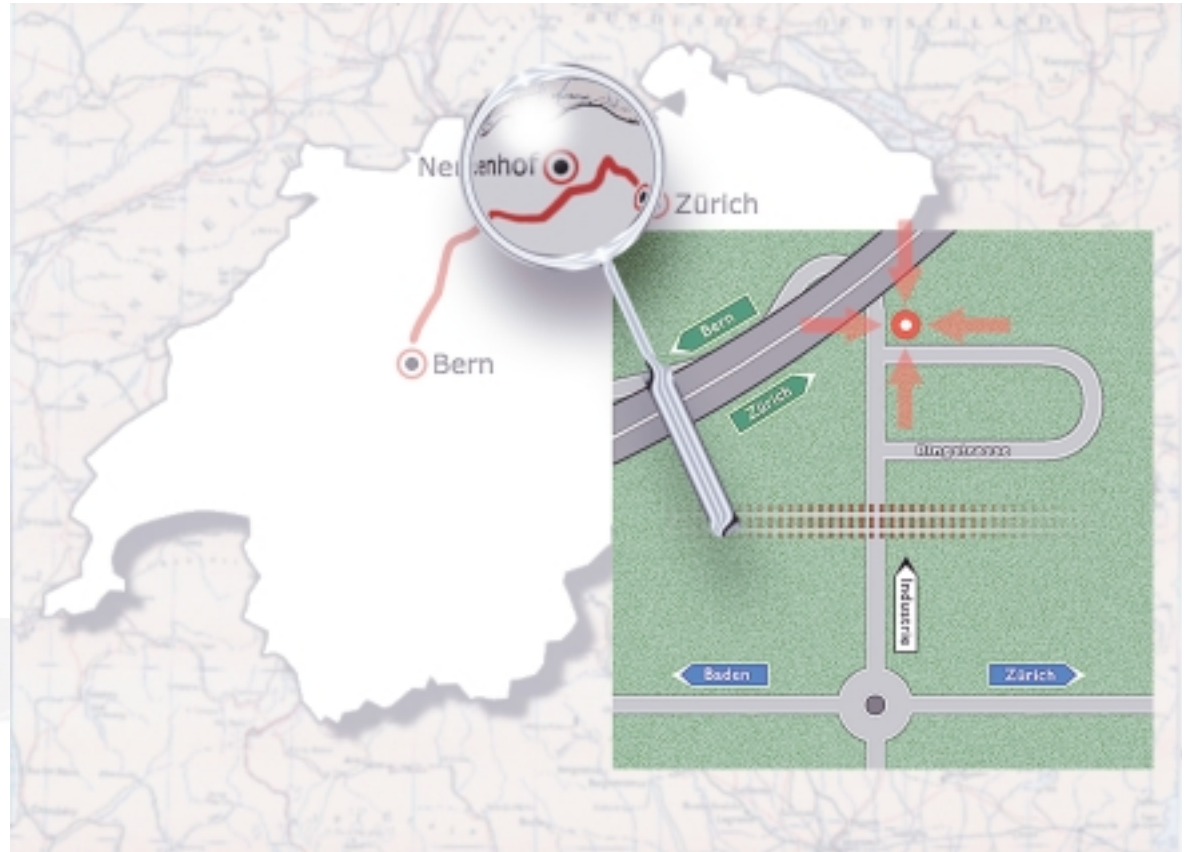

- Neuenhof liegt nahe bei Baden im Kanton Aargau direkt an der A1 Zürich - Bern
- von Bern herkommend nach dem Baregtunnel Autobahnausfahrt Neuenhof
- von Zürich herkommend nach der Autobahnbrücke "Mövenpick" Autobahnausfahrt Neuenhof
- Bei Kreisel links Richtung Industrie ca. 200m
- Bei der Bahnunterführung nach ca. 70m rechts
- Das Eckhaus ist die Ringstrasse 18
- Das Studio befindet sich im Erdgeschoss

Zugang zum Studio:

- Das Studio und die Regie sind bequem zu erreichen und es sind ausreichend Parkplätze vorhanden
- Der Güterumschlag ist sehr komfortabel, da sich der Zugang im Erdgeschoss befindet
- Für den Güterumschlag den Seiteneingang benutzen. Der Eingang zum Studio ist die 1.Türe links